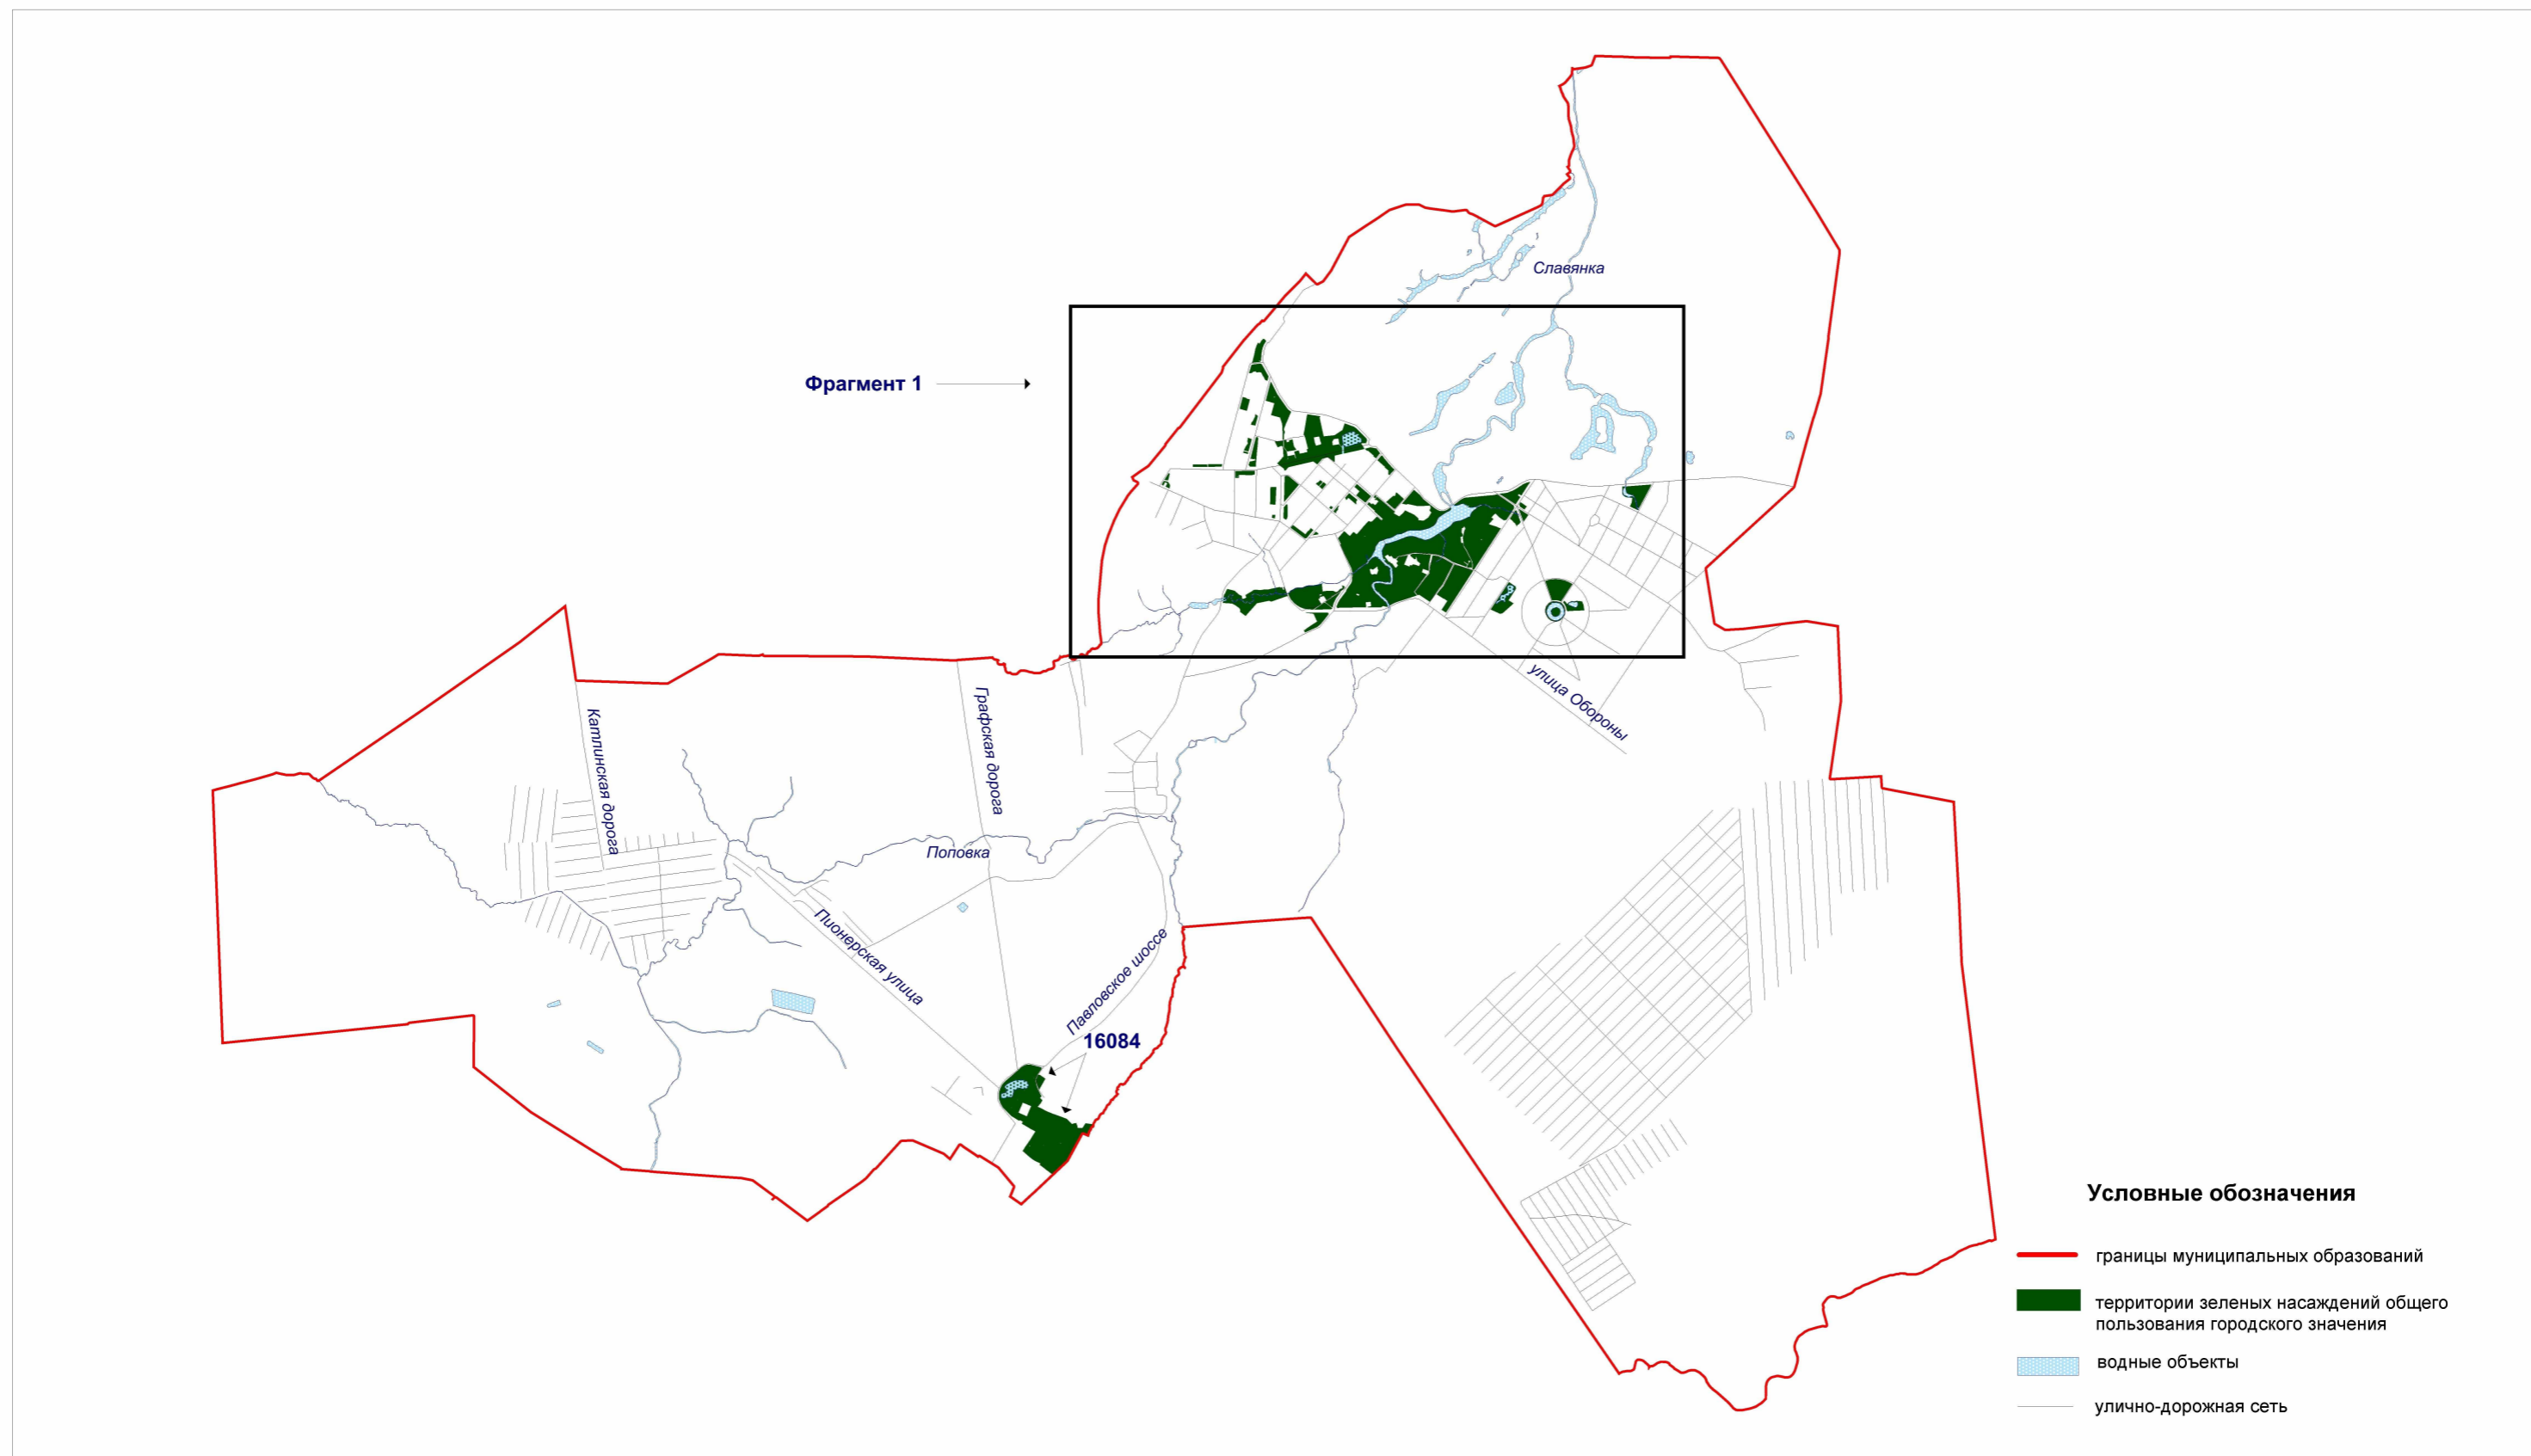

Территории зеленых насаждений общего пользования городского значения в границах Пушкинского района Санкт-Петербурга
(внутригородское муниципальное образование города федерального значения Санкт-Петербурга город Павловск)

Схема 16-1

Территории зеленых насаждений общего пользования городского значения в границах Пушкинского района Санкт-Петербурга
(внутригородское муниципальное образование города федерального значения Санкт-Петербурга город Павловск, фрагмент 1)

Схема 16-1 (1)